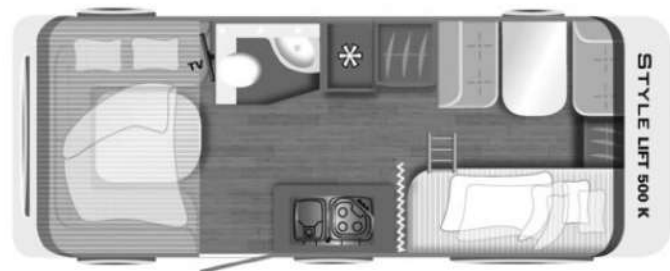

Lift 500 K

Farbe
N/A

Polster
Polster Style Dunit

Fahrzeugmaße
Länge 757 cm
Breite 232 cm
Höhe 270 cm

Abbildung ähnlich zu konfiguriertem Fahrzeug

Ausstattungspaket

Dusch-Paket

- Duscharmatur
- Duschvorhang mit Schiene
- Duschwanne
- Duschwanneneinlage aus Holz

Style Paket

- Deichselabdeckung
- 2x USB-Steckdose für Stromschiene
- Dachhaube 960 x 655 mm
- Stabilformstützen inkl. Big Foots
- Stützrad mit Stützlastanzeige
- Dachverstärkung inkl. Vorbereitung für Klimaanlage
- Frischwassertankanzeige
- Vorbereitung TV-Platz
- Abwassertank 25 l rollbar
- Eingangstür mit Fenster, einteilig inkl. Abfalleimer
- Umluftanlage 230 V
- Therme für Warmwasserversorgung
- LED-Ambientebeleuchtung
- Fliegenschutztür
- Reserveradhalterung im Flaschenkasten
- Vorzeltleuchte LED

Sonderausstattung

Polster Style Dunit	inkl.
Zul. Gesamtgewicht 1.800 kg bei 1.800 kg Chassis - Chassiswechsel	

Serienausstattung

12-Jahre Aufbau-Dichtheitsgarantie	inkl.
Ablageschrank Bad	inkl.
Anti-Schlängerkupplung	inkl.
Ausstellfenster (Küche)	inkl.
Ausstellfenster Heck 1.589 x 580 mm (grundrissabhängig)	inkl.
Automotive Heckleuchte	inkl.
Dachhaube 280 x 280 mm (Waschraum)	inkl.
Dachhaube 280 x 280 mm im Kinderzimmer	inkl.
Dachhaube Klarglas 400 x 400 mm (Küche, Schlafen)	inkl.
Deckenleuchte	inkl.
Dreiflammenkocher mit integrierter Spüle	inkl.
Dritte Bremsleuchte	inkl.
Einspeisesteckdose CEE 230 V	inkl.
Elektrische Kassetten-Toilette	inkl.
Elektroversorgung 230 V mit FI-Schalter	inkl.
Etagenbetten - Belastbarkeit 80 kg (grundrissabhängig)	inkl.
Flaschenkastendeckel mit Aufsteller	inkl.
Frischwassertank 44 l	inkl.
GFK-Bug, -Dach und -Heck	inkl.
GFK-Unterboden	inkl.
Gasdruckaufsteller bei Festbetten	inkl.
Handtuchhaken	inkl.