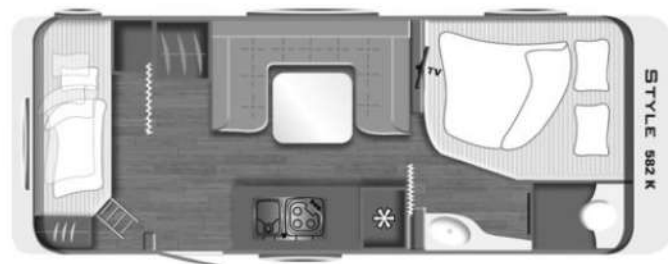

582 K

Farbe
N/A

Polster
Polster Style Dunit

Fahrzeugmaße
Länge 804 cm
Breite 252 cm
Höhe 260 cm

Abbildung ähnlich zu konfiguriertem Fahrzeug

Ausstattungspaket

Dusch-Paket

- Duschvorhang mit Schiene
- Duscharmatur
- Duschwanne
- Duschwanneneinlage aus Holz

Style Paket

- Deichselabdeckung
- 2x USB-Steckdose für Stromschiene
- Dachhaube 960 x 655 mm
- Stabilformstützen inkl. Big Feet
- Stützrad mit Stützlastanzeige
- Dachverstärkung inkl. Vorbereitung für Klimaanlage
- Frischwassertankanzeige
- Abwassertank 25 l rollbar
- Eingangstür mit Fenster, einteilig inkl. Abfalleimer
- Umluftanlage 230 V
- Therme für Warmwasserversorgung
- LED-Ambientebeleuchtung
- Fliegenschutztür
- Reserveradhalterung im Flaschenkasten
- Vorzeltleuchte LED
- Vorbereitung TV-Platz

Sonderausstattung

Polster Style Dunit	inkl.
Zul. Gesamtgewicht 1.800 kg bei 1.800 kg Chassis - Chassiswechsel	

Serienausstattung

12-Jahre Aufbau-Dichtheitsgarantie	inkl.
Ablageschrank Bad	inkl.
Anti-Schlingerkupplung	inkl.
Ausstellfenster (Küche)	inkl.
Ausstellfenster Heck 1.200 x 300 mm (grundrissabhängig)	inkl.
Ausstellfenster Waschaum (Milchglas)	inkl.
Automotive Heckleuchte	inkl.
Dachhaube 280 x 280 mm (Waschaum)	inkl.
Dachhaube 280 x 280 mm im Kinderzimmer	inkl.
Dachhaube Klarglas 400 x 400 mm (Küche, Schlafen)	inkl.
Deckenleuchte	inkl.
Dreiflammkocher mit integrierter Spüle	inkl.
Dritte Bremsleuchte	inkl.
Einspeisesteckdose CEE 230 V	inkl.
Elektrische Kassetten-Toilette	inkl.
Elektroversorgung 230 V mit FI-Schalter	inkl.
Etagenbetten - Belastbarkeit 80 kg (grundrissabhängig)	inkl.
Flaschenkastendeckel mit Aufsteller	inkl.
Frischwassertank 44 l	inkl.
GFK-Bug, -Dach und -Heck	inkl.
GFK-Unterboden	inkl.
Garagentür (grundrissabhängig)	inkl.